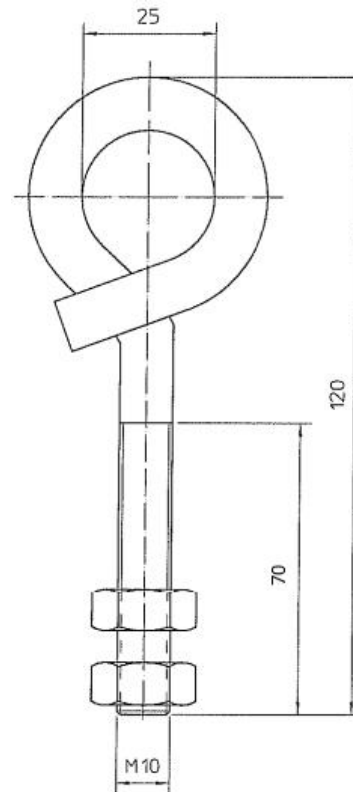

Toebehoren voor noodstop-trekkoordschakelaars Oogbout geopend M10 x 120 met 2 moeren Materiaal-nr.: 1279170

Productkenmerken

- Type 18E
- Staal verzinkt
- 2 zeskantmoeren zijn inbegrepen

Dimensies

Onder voorbehoud van errata en technische wijzigingen.