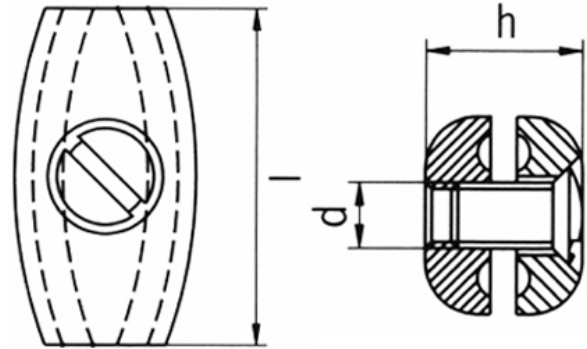

## Toebehoren voor noodstop-trekkordschakelaars Ovale kabelklem

Materiaal-nr.: 1181896 (oude materiaal-nr.: 01.10.0091)

### Productkenmerken

- Voor trekkabel met stalen kern  $\varnothing$  3 mm

### Dimensies

$l = 28 \text{ mm}$  |  $h = 12 \text{ mm}$  |  $d = \text{M5 thread}$

Onder voorbehoud van errata en technische wijzigingen.