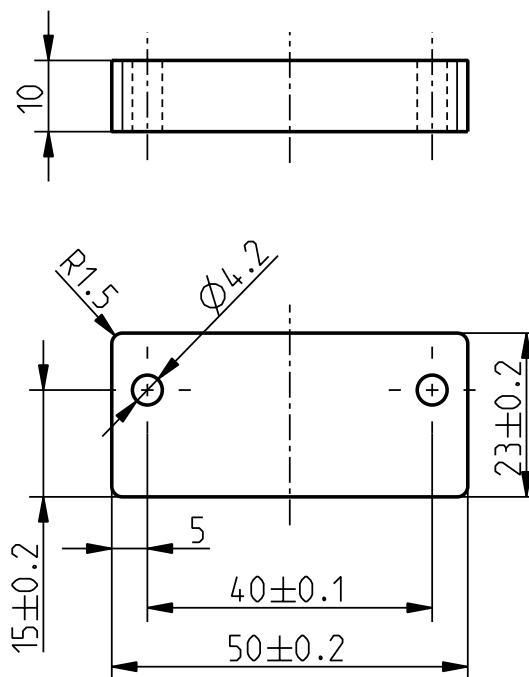

Toebehoren voor RC Si 56 / RC Si 56 Extreme / Ex RC Si 56
Afstandsplaat MC 56
Materiaal-nr.: 1184875 (oude materiaal-nr.: 03.56.5301)

Productkenmerken

- Materiaal: POM (zwart)

Dimensies

Onder voorbehoud van errata en technische wijzigingen.