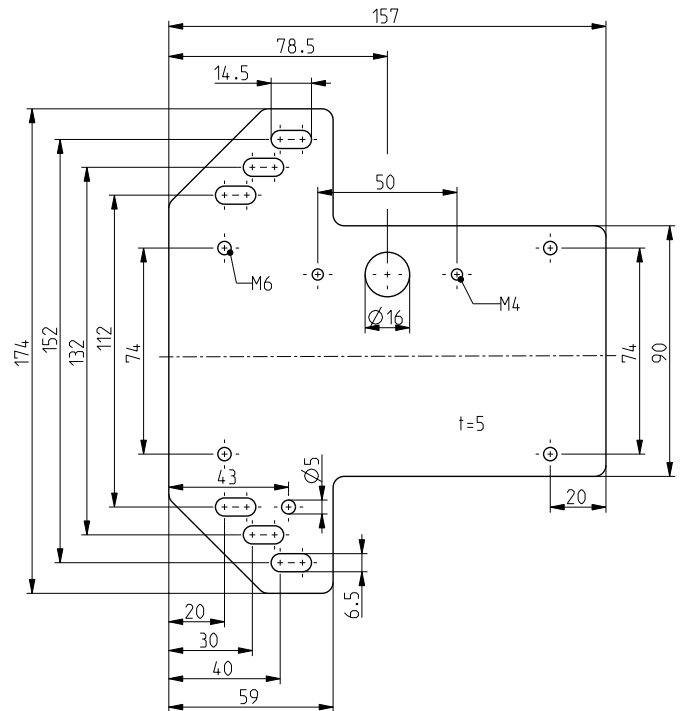

Toebehoren voor Ex AZM 415 / Ex AZP 415 Montageplaat MP AZM 415-B30

Materiaal-nr.: 1180145 (oude materiaal-nr.: 01.08.0266)

Productkenmerken

- Voor montage op profielsystemen van de breedtes 40, 60 of 80 mm
- Plaatdikte 5 mm
- Montage van een deur- of paniekgreep

Dimensies

Onder voorbehoud van errata en technische wijzigingen.