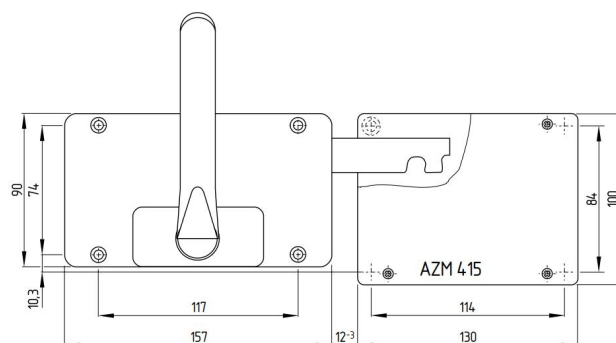

#### Productkenmerken

- Voor alle veiligheidsvoorzieningen
- Er hoeft niet met een draaicirkel rekening worden gehouden
- Geen verdere grepen/hendels op de veiligheidsvoorziening noodzakelijk
- Bedieningsgreep met arretering
- Afbreekkracht 25.000 N
- Spertang SZ 415-1 of SZ 415-2 tegen onopzettelijke sluiten leverbaar
- Deurdikte tot max. 100 mm
- Voor bevestigingsschroeven M6

#### Dimensies