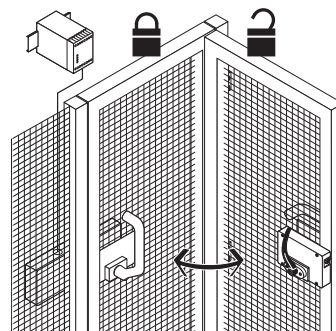

Actuator AZM 415-B30