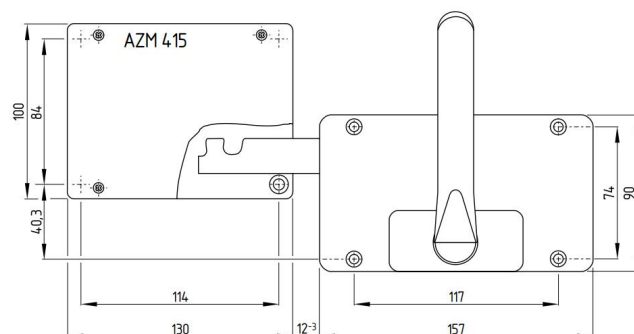

Toebehoren voor Ex AZM 415 / Ex AZP 415

Actuator AZM 415-B30-05

Materiaal-nr.: 1186090 (oude materiaal-nr.: 01.08.0385)

Productkenmerken

- Voor alle veiligheidsvoorzieningen
- Er hoeft niet met een draaicirkel rekening worden gehouden
- Geen verdere grepen/hendels op de veiligheidsvoorziening noodzakelijk
- Bedieningsgreep met arretering
- Paniekgreep voor het openen van de veiligheidsvoorziening binnen de gevarenzone: 1. Slagknop indrukken, 2. Paniekgreep draaien
- Afbreekkraft 25.000 N
- Spertang SZ 415-1 of SZ 415-2 tegen onopzettelijke sluiten leverbaar
- Deurdikte tot max. 100 mm
- Voor bevestigingsschroeven M6

Opmerkingen

- Voor deurstootblok rechts
- Actuator-montage buiten, zie gele markering in tekening
- Gebruik alleen met Ex AZM 415 TE mogelijk

Dimensies

Montage AZM 415-B30-05

Actuator AZM 415-B30

Actuator-montage buiten