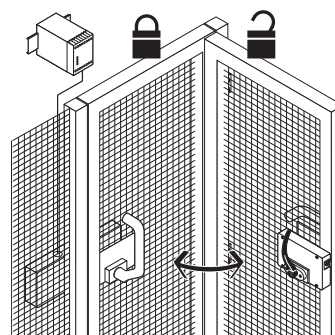

Toebehoren voor Ex AZM 415 / Ex AZP 415

Actuator AZM 415-B30-05

Materiaal-nr.: 1186090 (oude materiaal-nr.: 01.08.0385)

Productkenmerken

- Voor alle veiligheidsvoorzieningen
- Er hoeft niet met een draaicirkel rekening worden gehouden
- Geen verdere grepen/hendels op de veiligheidsvoorziening noodzakelijk
- Bedieningsgreep met arretering
- Paniekgreep voor het openen van de veiligheidsvoorziening binnen de gevarenzone: 1. Slagknop indrukken, 2. Paniekgreep draaien
- Afbreekkraft 25.000 N
- Spertang SZ 415-1 of SZ 415-2 tegen onopzettelijke sluiten leverbaar
- Deurdikte tot max. 100 mm
- Voor bevestigingsschroeven M6

Opmerkingen

- Voor deurstootblok rechts
- Actuator-montage buiten, zie gele markering in tekening
- Gebruik alleen met Ex AZM 415 TE mogelijk

Dimensies

Montage AZM 415-B30-05

Actuator AZM 415-B30

Actuator-montage buiten