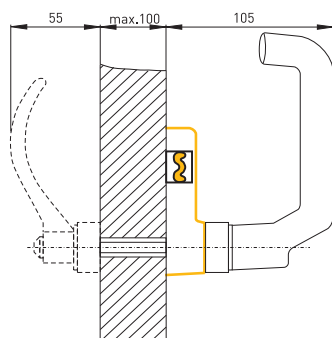

Opmerkingen

- Voor deurstootblok rechts
- Actuator-montage buiten, zie gele markering in tekening
- Gebruik alleen met Ex AZM 415 TE mogelijk

Dimensies

Montage AZM 415-B30-05

Actuator AZM 415-B30

Actuator-montage buiten