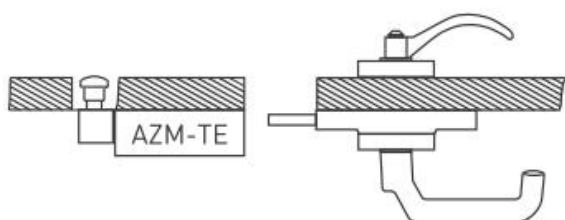

Toebehoren voor Ex AZM 415 / Ex AZP 415

Actuator AZM 415-B30-05

Materiaal-nr.: 1186090 (oude materiaal-nr.: 01.08.0385)

Productkenmerken

- Voor alle veiligheidsvoorzieningen
- Er hoeft niet met een draaicirkel rekening worden gehouden
- Geen verdere grepen/hendels op de veiligheidsvoorziening noodzakelijk
- Bedieningsgreep met arretering
- Paniekgreep voor het openen van de veiligheidsvoorziening binnen de gevarenzone: 1. Slagknop indrukken, 2. Paniekgreep draaien
- Afbreekkraft 25.000 N
- Spertang SZ 415-1 of SZ 415-2 tegen onopzettelijke sluiten leverbaar
- Deurdikte tot max. 100 mm
- Voor bevestigingsschroeven M6

Opmerkingen

- Voor deurstootblok rechts
- Actuator-montage buiten, zie gele markering in tekening
- Gebruik alleen met Ex AZM 415 TE mogelijk

Dimensies

Montage AZM 415-B30-05

Actuator AZM 415-B30

Actuator-montage buiten