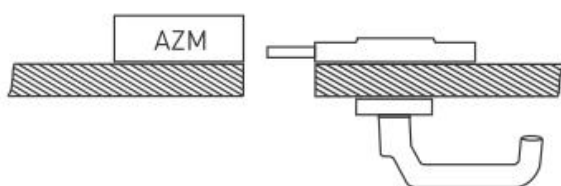

Montage AZM 415-B30-03