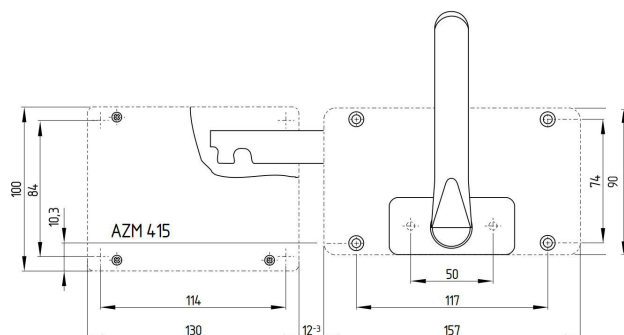

#### Productkenmerken

- Voor alle veiligheidsvoorzieningen
- Er hoeft niet met een draaicirkel rekening worden gehouden
- Geen verdere grepen/hendels op de veiligheidsvoorziening noodzakelijk
- Bedieningsgreep met arretering
- Afbreekkracht 25.000 N
- Spertang SZ 415-1 of SZ 415-2 tegen onopzettelijke sluiten leverbaar
- Deurdikte tot max. 100 mm
- Voor bevestigingsschroeven M6

#### Dimensies