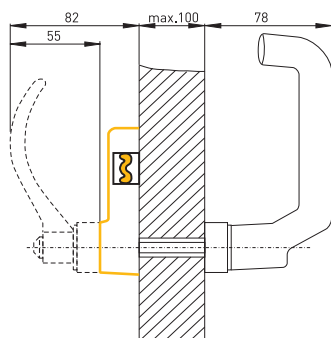

Opmerkingen

- Met paniekgreep voor deurstoetblok rechts
- Actuator-montage binnenin, zie gele markering in tekening
- Gebruik alleen met Ex AZM 415 TEI mogelijk

Dimensies

Montage AZM 415-B30-01

Actuator AZM 415-B30

Actuator-montage binnenin

Onder voorbehoud van errata en technische wijzigingen.