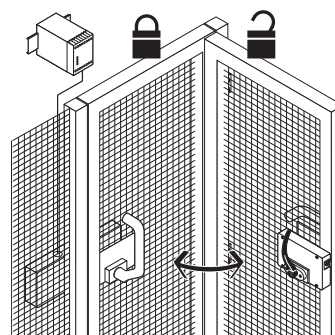

Toebehoren voor Ex AZM 415 / Ex AZP 415

Actuator AZM 415-B30-01

Materiaal-nr.: 1184310 (oude materiaal-nr.: 01.08.0319)

Productkenmerken

- Voor alle veiligheidsvoorzieningen
- Er hoeft niet met een draaicirkel rekening worden gehouden
- Geen verdere grepen/hendels op de veiligheidsvoorziening noodzakelijk
- Bedieningsgreep met arretering
- Paniekgreep voor het openen van de veiligheidsvoorziening binnen de gevarenzone: 1. Slagknop indrukken, 2. Paniekgreep draaien
- Afbreekkracht 25.000 N
- Spertang SZ 415-1 of SZ 415-2 tegen onopzettelijke sluiten leverbaar
- Deurdikte tot max. 100 mm
- Voor bevestigingsschroeven M6

Opmerkingen

- Met paniekgreep voor deurstoetblok rechts
- Actuator-montage binnenin, zie gele markering in tekening
- Gebruik alleen met Ex AZM 415 TEI mogelijk

Dimensies

Montage AZM 415-B30-01

Actuator AZM 415-B30

Actuator-montage binnenin

Onder voorbehoud van errata en technische wijzigingen.