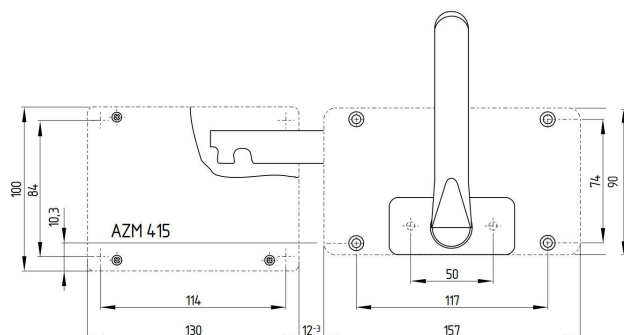

Toebehoren voor Ex AZM 415 / Ex AZP 415

Actuator AZM 415-B30-01

Materiaal-nr.: 1184310 (oude materiaal-nr.: 01.08.0319)

Productkenmerken

- Voor alle veiligheidsvoorzieningen
- Er hoeft niet met een draaicirkel rekening worden gehouden
- Geen verdere grepen/hendels op de veiligheidsvoorziening noodzakelijk
- Bedieningsgreep met arretering
- Paniekgreep voor het openen van de veiligheidsvoorziening binnen de gevarenzone: 1. Slagknop indrukken, 2. Paniekgreep draaien
- Afbreekkracht 25.000 N
- Spertang SZ 415-1 of SZ 415-2 tegen onopzettelijke sluiten leverbaar
- Deurdikte tot max. 100 mm
- Voor bevestigingsschroeven M6

Opmerkingen

- Met paniekgreep voor deurstoetblok rechts
- Actuator-montage binnenin, zie gele markering in tekening
- Gebruik alleen met Ex AZM 415 TEI mogelijk

Dimensies

Montage AZM 415-B30-01

Actuator AZM 415-B30