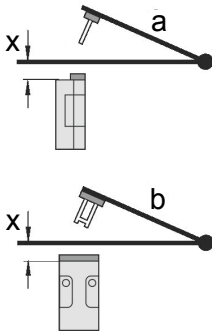

Dimensies

Onder voorbehoud van errata en technische wijzigingen.

Toebehoren voor ES 14 AZ Extreme / Ex 14 AZ Actuator voor ES/Ex 14 AZ Materiaal-nr.: 1179003 (oude materiaal-nr.: 02.14.6801)

Actieradius

Het draaipunt van het scharnier en de bovenrand van de veiligheidsschakelaar plus x mm moeten één vlak vormen.

a = Actieradius over de smalle zijde van de aandrijving

b = Actieradius over de brede zijde van de aandrijving

x = Axiale afwijking

Let op! Maat x moet betrekking hebben op het behuizingsoppervlak en niet op de ingeschoven aandrijving!