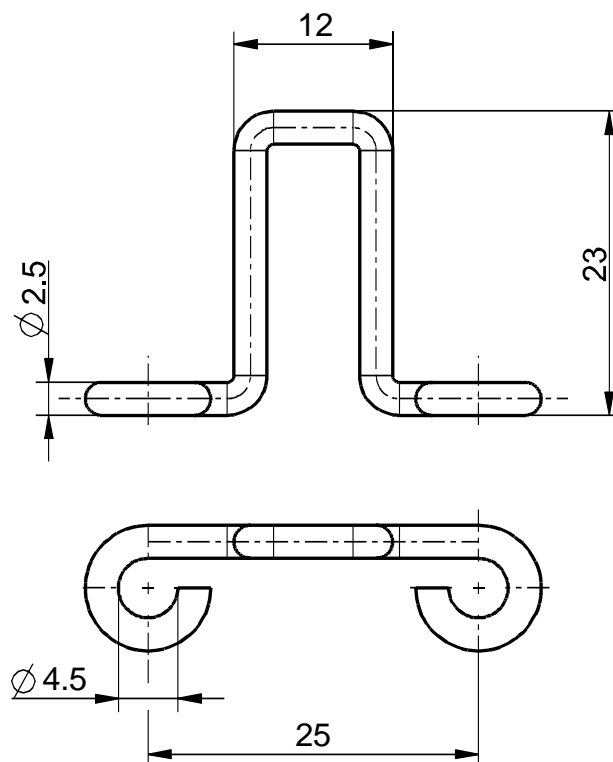

Toebehoren voor ES 14 AZ Extreme / Ex 14 AZ
Actuator voor ES/Ex 14 AZ
Materiaal-nr.: 1179003 (oude materiaal-nr.: 02.14.6801)

Productkenmerken

- Roestvrijstalen actuator
- Activeringsradius bij draaibare liftkooien/schachtdeuren
a = 100 mm en b = 100 mm
- Axiale excentriciteit x = 2,5 mm

Dimensies

Onder voorbehoud van errata en technische wijzigingen.

Toebehoren voor ES 14 AZ Extreme / Ex 14 AZ Actuator voor ES/Ex 14 AZ Materiaal-nr.: 1179003 (oude materiaal-nr.: 02.14.6801)

Actieradius

Het draaipunt van het scharnier en de bovenrand van de veiligheidsschakelaar plus x mm moeten één vlak vormen.

a = Actieradius over de smalle zijde van de aandrijving

b = Actieradius over de brede zijde van de aandrijving

x = Axiale afwijking

Let op! Maat x moet betrekking hebben op het behuizingsoppervlak en niet op de ingeschoven aandrijving!