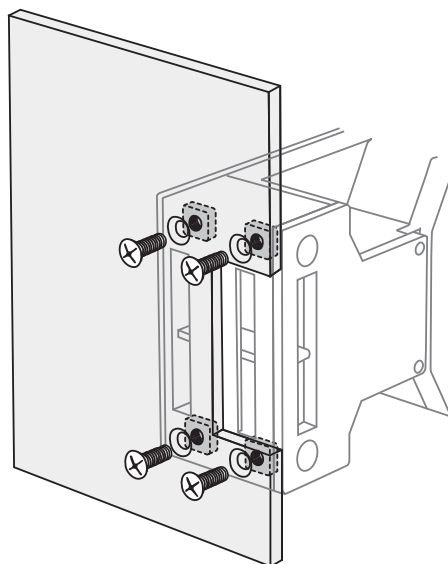

## Toebehoren voor Ex AZ 16 Bevestiging aan voorzijde AZ 16-1762 Materiaal-nr.: op aanvraag

### Productkenmerken

---

- Geschikt voor actuators B1, B2, B3 en B6
- Vierkante M5-moeren voor montage aan voorzijde
- Bestelindex: -1762
- Kan niet achteraf worden ingebouwd

### Dimensies

---

Onder voorbehoud van errata en technische wijzigingen.