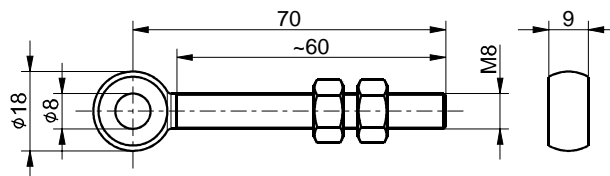

## Toebehoren voor noodstop-trekkoordschakelaars Oogbout BM8 x 70 met 2 moeren Materiaal-nr.: 1476846

### Productkenmerken

- Conform DIN 444, type LB
- Staal verzinkt
- 2 zeskantmoeren zijn inbegrepen

### Dimensies

Onder voorbehoud van errata en technische wijzigingen.