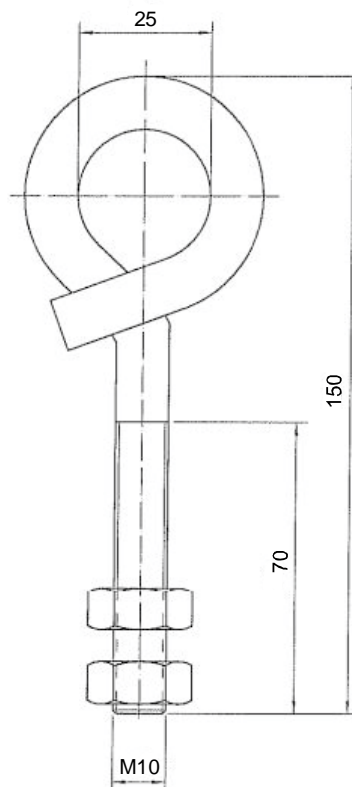

## Toebehoren voor noodstop-trekkoordschakelaars Oogbout geopend M10 x 150 met 2 moeren Materiaal-nr.: 1461640

### Productkenmerken

- Type 18E
- Staal verzinkt
- 2 zeskantmoeren zijn inbegrepen

### Dimensies

Onder voorbehoud van errata en technische wijzigingen.