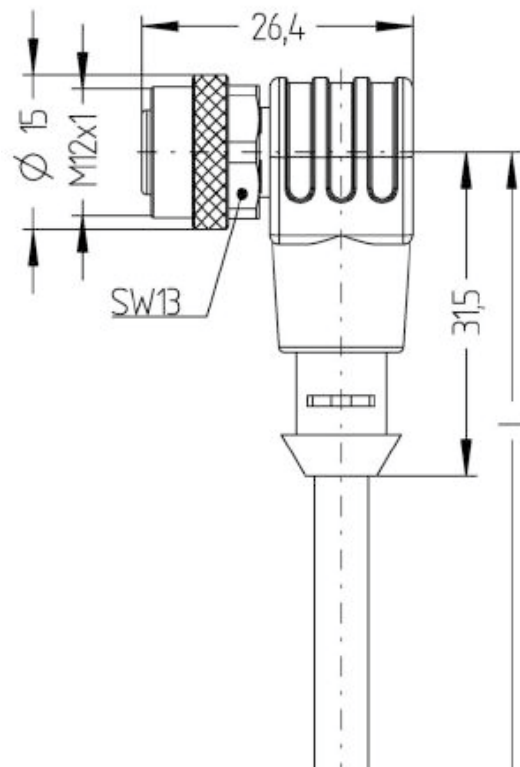

多機能ハンドル用カプラー

M12 x 1 カプラー、12ポール、10 mケーブル直角

製品番号: 1181470 (旧製品番号: 01.36.2334)

製品の特長

- ・ プラグインコネクタ-M12 x 1用連結器

図面

技術データ

保護等級

IP65, IP67, IP68, only with screws tightened

機械的寿命

min. 100 mating cycles

接続

PVC (グレー)

ケーブル長

10 m

ケーブル直径

6.1 mm

ケーブル断面積

12 x 0.14 mm²

定格動作電圧 U_e

最大 30 V

絶縁抵抗

≥ 10⁸ Ω

電流負荷

1.5 A

周囲温度

fixed cable: -25 °C ... +80 °C,

moving cable: 0 °C ... +80 °C

重量

490 g

誤りおよび記載漏れを除く。