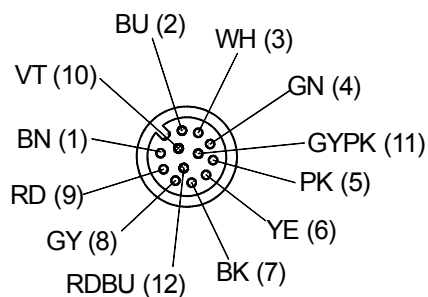

多機能ハンドル用カプラー

M12 x 1 カプラー、12ポール、10 mケーブル直角

製品番号: 1181470 (旧製品番号: 01.36.2334)

ピンの割り当て

誤りおよび記載漏れを除く。