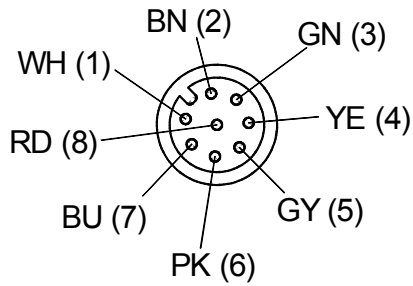

多機能ハンドル用カプラー

M12 x 1 カプラー、8ポール、10 mケーブル直角

製品番号: 1158699 (旧製品番号: 01.36.2221)

ピンの割り当て

誤りおよび記載漏れを除く。