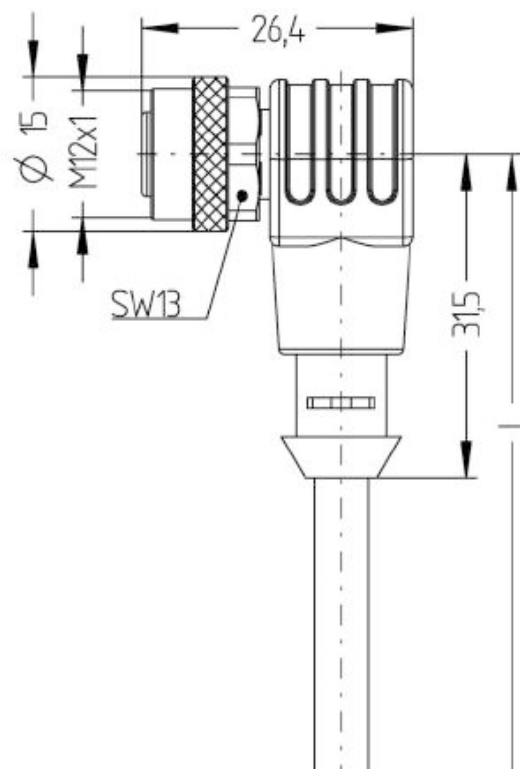

多機能ハンドル用カプラー

M12 x 1 カプラー、8ポール、10 mケーブル直角

製品番号: 1158699 (旧製品番号: 01.36.2221)

製品の特長

- ・ プラグインコネクタ-M12 x 1用連結器

図面

技術データ

保護等級

IP67, only with screws tightened

機械的寿命

min. 100 mating cycles

接続

PVC (黒)

ケーブル長

10 m

ケーブル断面積

8 x 0.25 mm²

定格動作電圧 U_e

最大 30 V

絶縁抵抗

≥ 10⁹ kΩ

電流負荷

1.5 A

周囲温度

-30 ° C ... +80 ° C

重量

520 g

誤りおよび記載漏れを除く。