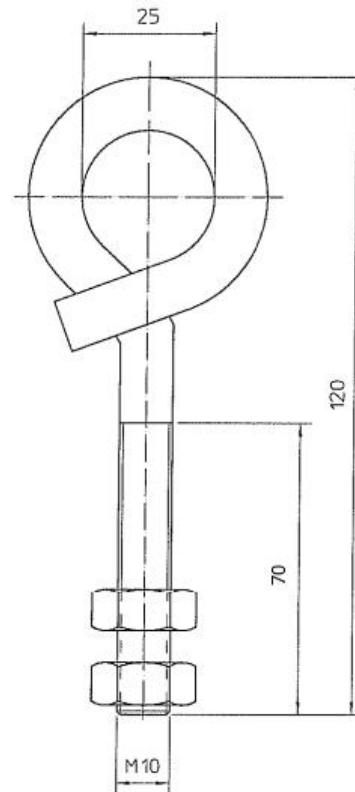

非常停止ロープスイッチ用アクセサリ
オープンアイボルト M10 x 120 ナット2ヶ付き
製品番号: 1279170

製品の特長

- ・タイプ 18E
- ・亜鉛メッキ鋼
- ・2つの六角形ナット付き

図面

誤りおよび記載漏れを除く。