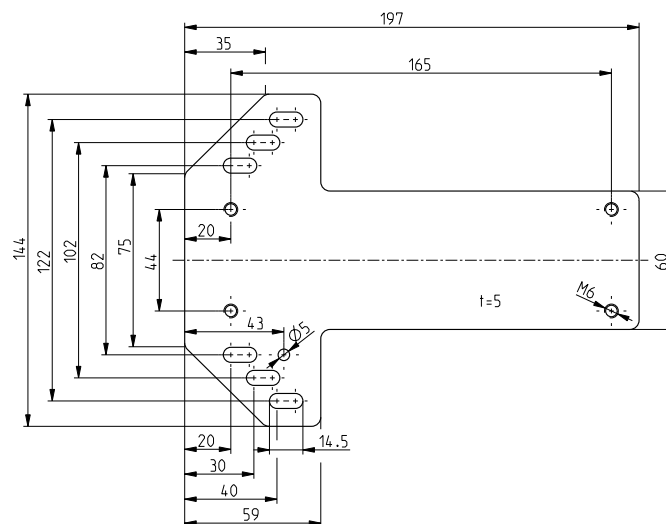

Ex AZM 415 / Ex AZP 415 用アクセサリー

取付けプレート MP AZM 415-B4pS

製品番号: 1181420 (旧製品番号: 01.08.0276)

製品の特長

- ・ 幅40 mm、60 mm、80 mmの側面に取り付け
- ・ プレートの厚さ5 mm
- ・ 取り付けプレートMP AZM 415-B4pS : AZM 415-B4pSの取り付け

図面

誤りおよび記載漏れを除く。