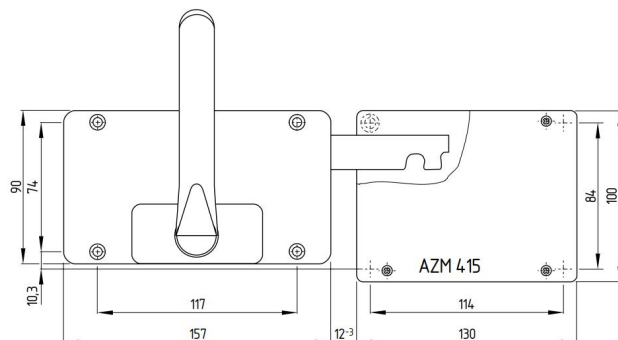

Ex AZM 415 / Ex AZP 415 用アクセサリー

アクチュエータ AZM 415-B30-06

製品番号: 1186306 (旧製品番号: 01.08.0262)

製品の特長

- ・ 全ての防護設備に使用可能
- ・ ヒンジの半径は顧慮されていません。
- ・ 防護設備への追加のハンドル/レバーは不要
- ・ ラッチング動作ハンドル
- ・ 防護柵を開くための非常ハンドル: 1. 押しボタンを押す 2. 非常ハンドルを回す
- ・ シャーリング力25,000N
- ・ 誤閉扉防止のロックアウトタグ、SZ 415-1またはSZ 415-2も入手可能
- ・ 暑さ100 mmまでのドア用
- ・ M6取付ネジのため

備考

- ・ 左開きドアヒンジ
- ・ アクチュエーターの外部取付、図解の黄色くマークされた部分を参照して下さい。
- ・ Ex AZM 415 TEと合わせてのみ使用可能

図面