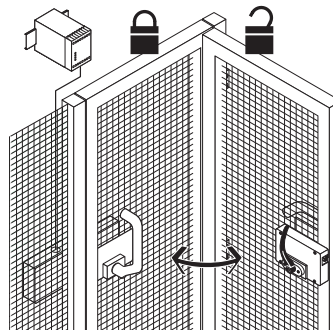

アクチュエータ AZM 415-B30