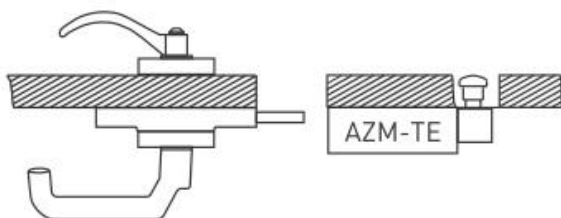

AZM 415-B30-06の取付け