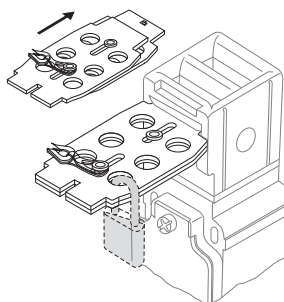

安全スイッチ用アクセサリ
ロックアウトタグ SZ 16/335
製品番号: 1170535 (旧製品番号: 01.08.0155)

製品の特長

- ・ メンテナンス時などにスイッチの作動を防ぎ、誤閉扉を防止。

図面

誤りおよび記載漏れを除く。