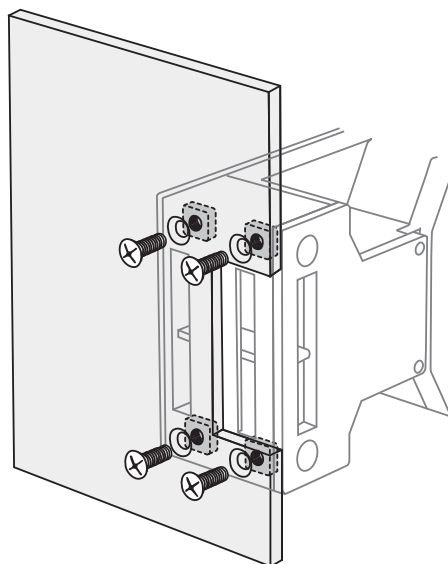

Ex AZ 16用アクセサリー 前面取付け AZ 16-1762 製品番号： お問い合わせください

製品の特長

- ・ アクチュエーターB1、B2、B3、B6に最適
- ・ 前面取り付け用M5四角ねじ
- ・ オーダー末尾：-1762
- ・ 復修不可能

図面

誤りおよび記載漏れを除く。