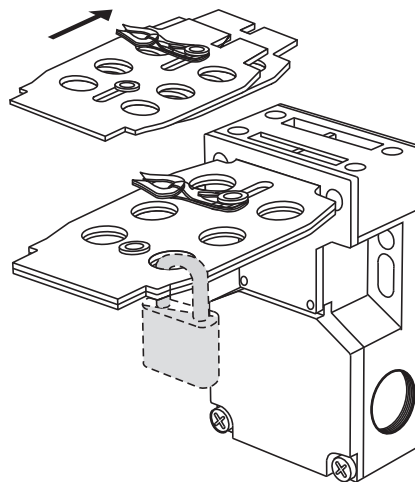

Ex AZ 16用アクセサリー

ロックアウトタグ SZ 16/335

製品番号: 1170535 (旧製品番号: 01.08.0155)

製品の特長

- ・メンテナンス時などにスイッチの作動を防ぎ、誤閉扉を防止。
- ・工場全体用
- ・6つまでの錠をかけることが可能
- ・チェーン付きロックアウトタグを安全スイッチに付けることが可能

図面

誤りおよび記載漏れを除く。