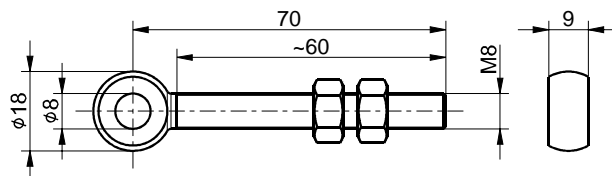

非常停止ロープスイッチ用アクセサリ アイボルトBM8 x 70、ナット2ヶ付き 製品番号： 1476846

製品の特長

- ・ DIN 444に従う、タイプLB
- ・ 亜鉛メッキ鋼
- ・ 2つの六角形ナット付き

図面

誤りおよび記載漏れを除く。