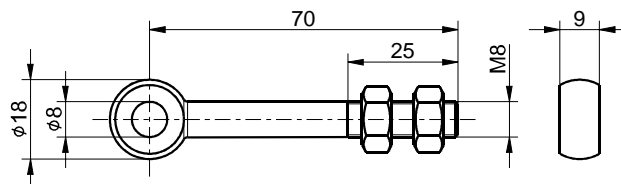

Accessori per interruttori di emergenza a fune

Vite ad occhiello BM8 x 70 incl. 2 dadi

Cod. materiale: 1170601 (vecchio cod. materiale: 04.00.7112)

Caratteristiche del prodotto

- Secondo DIN 444, tipo B
- Acciaio zincato
- 2 dadi esagonali sono compresi nella fornitura

Dimensioni

Con riserva di errori e modifiche tecniche.