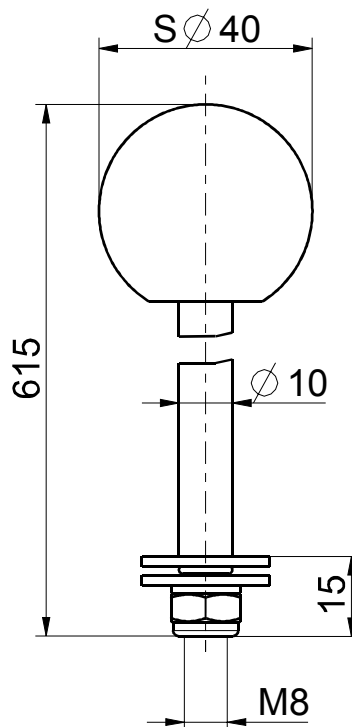

Accessori per interruttori a pedale Asta portante TST Cod. materiale: 1051685

Caratteristiche del prodotto

- Barra di trasporto ergonomica TST per facile trasferimento
- Acciaio inox 1.4104 con maniglia in termoplastica

Dimensioni

Con riserva di errori e modifiche tecniche.