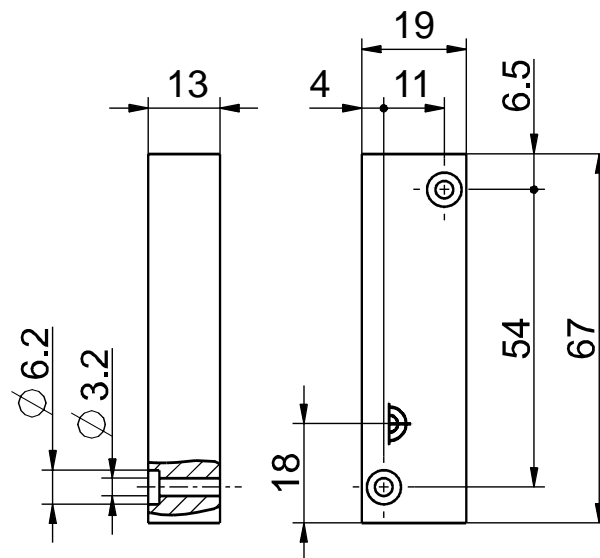

## Accessori per sensori magnetici Magnete di azionamento Ex M 2580 r-F-Niro Cod. materiale: 1441455

### Caratteristiche del prodotto

- Zona Ex 1 e 21
- Resistente a temperature da -40 °C a +140 °C
- Elevato grado di protezione IP68
- Custodia in acciaio inox
- Magnete: NdFeB, nichelato
- Adatto soltanto per Ex RC 2580 1Wr
- Azionamento frontale "F"

### Dimensioni