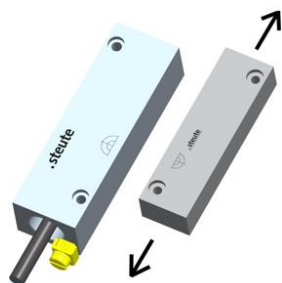

Azionamento frontale "F"