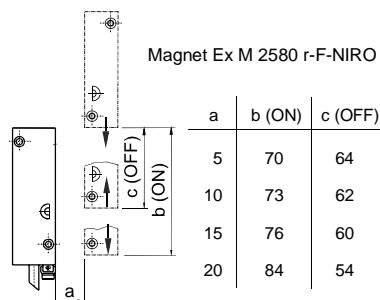

Distanze di commutazione Ex M 2580 r-F-Niro

Con riserva di errori e modifiche tecniche.