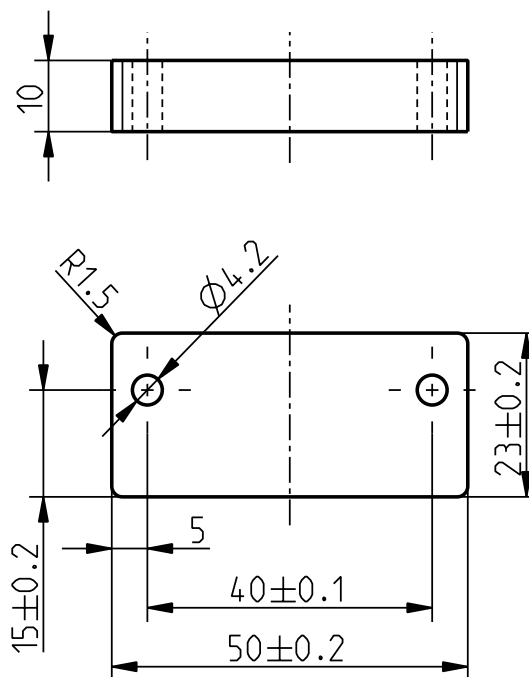

Accessori per RC Si 56 / RC Si 56 Extreme / Ex RC Si 56

Spessore MC 56

Cod. materiale: 1184875 (vecchio cod. materiale: 03.56.5301)

Caratteristiche del prodotto

- Materiale: POM (nero)

Dimensioni

Con riserva di errori e modifiche tecniche.