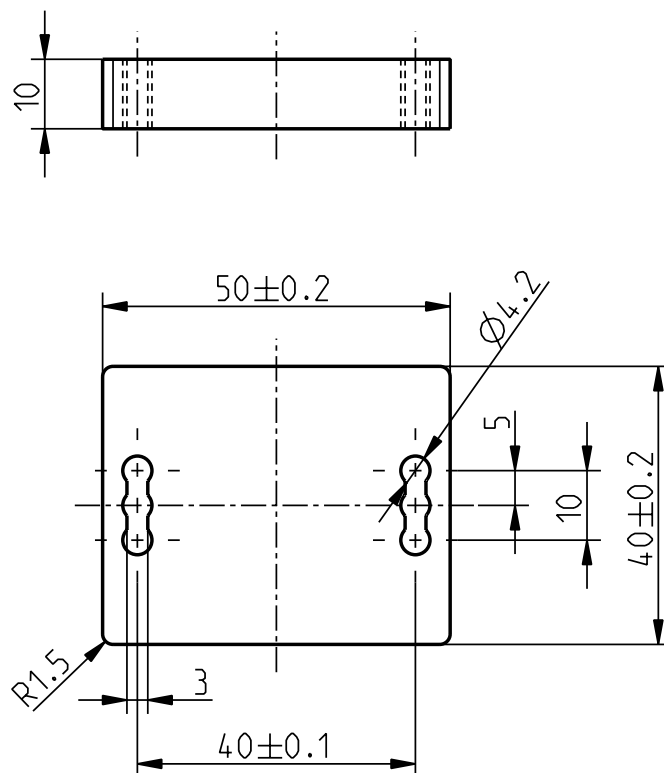

Accessori per RC Si 56 / RC Si 56 Extreme / Ex RC Si 56

Spessore RC Si 56

Cod. materiale: 1184876 (vecchio cod. materiale: 03.56.5302)

Caratteristiche del prodotto

- Materiale: POM (nero)

Dimensioni

Con riserva di errori e modifiche tecniche.