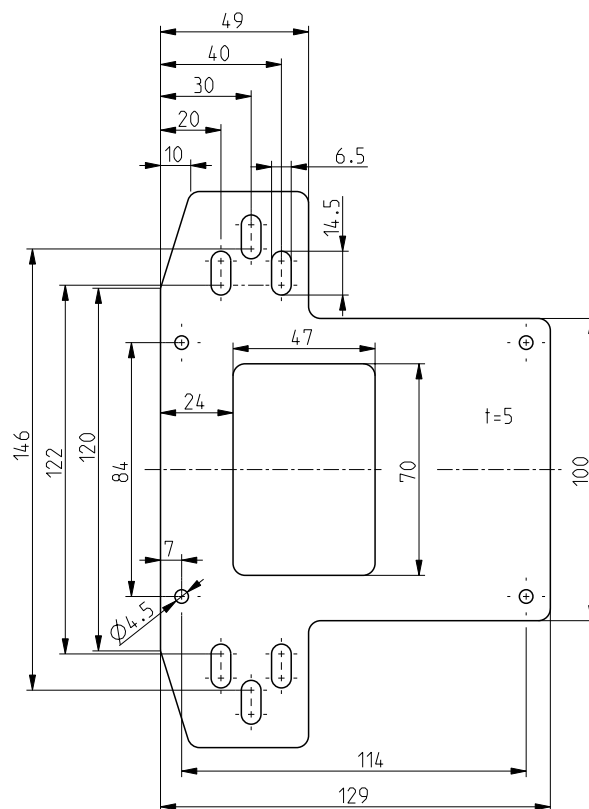

### Piastra di montaggio MP AZM 415-22

Cod. materiale: 1180143 (vecchio cod. materiale: 01.08.0265)

#### Caratteristiche del prodotto

- Per il montaggio su profili di larghezza 40, 60 oppure 80 mm
- Spessore piastra 5 mm
- Montaggio di un AZM 415 oppure AZP 415

#### Dimensioni

Con riserva di errori e modifiche tecniche.