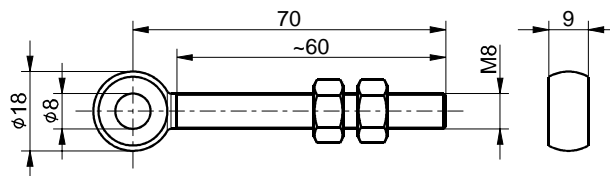

## Accessori per interruttori di emergenza a fune Vite ad occhiello BM8 x 70 incl. 2 dadi Cod. materiale: 1476846

### Caratteristiche del prodotto

- Secondo DIN 444, tipo LB
- Acciaio zincato
- 2 dadi esagonali sono compresi nella fornitura

### Dimensioni

Con riserva di errori e modifiche tecniche.