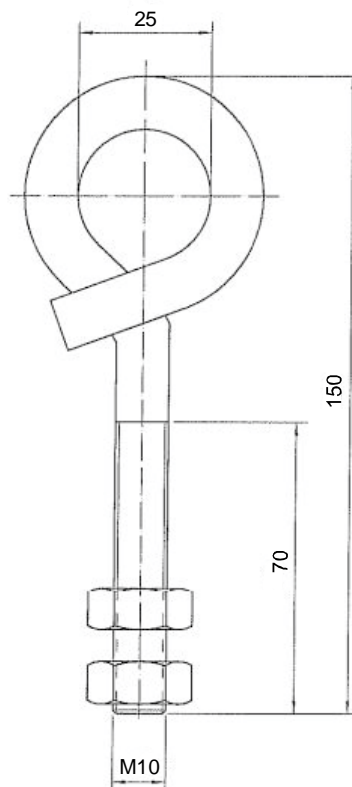

Accessori per interruttori di emergenza a fune Vite ad occhiello M10 x 150 incl. 2 dadi Cod. materiale: 1461640

Caratteristiche del prodotto

- Tipo 18E
- Acciaio zincato
- 2 dadi esagonali sono compresi nella fornitura

Dimensioni

Con riserva di errori e modifiche tecniche.