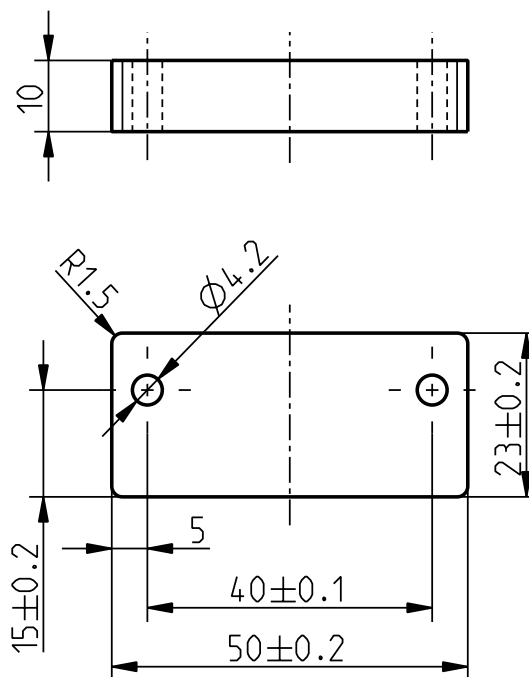

Accessoires pour RC Si 56 / RC Si 56 Extreme / Ex RC Si 56

Cale d'espacement MC 56

Code-article: 1184875 (ancien code-article: 03.56.5301)

Caractéristiques du produit

- Matière: POM (noir)

Encombremments

Sous réserve d'erreur ou de modification technique.