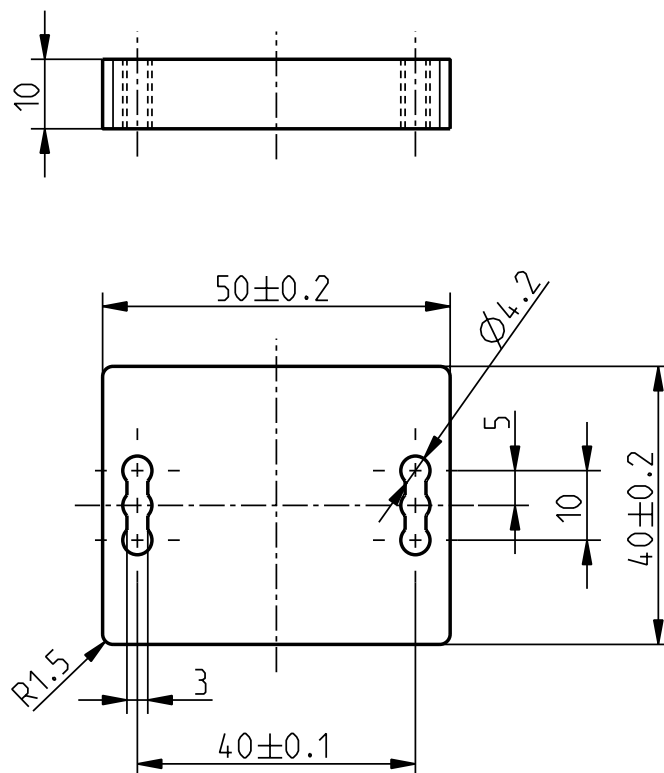

Accessoires pour RC Si 56 / RC Si 56 Extreme / Ex RC Si 56

Cale d'espaceur RC Si 56

Code-article: 1184876 (ancien code-article: 03.56.5302)

Caractéristiques du produit

- Matière: POM (noir)

Encombremments

Sous réserve d'erreur ou de modification technique.