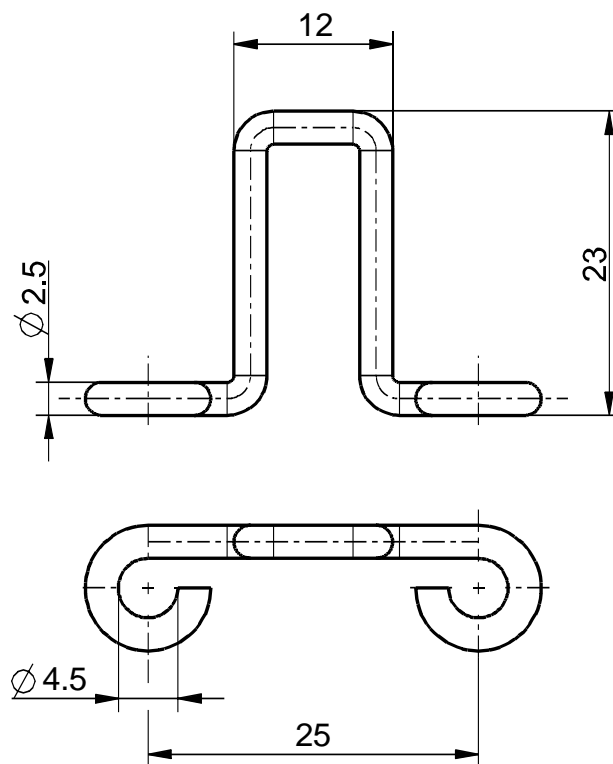

Accessoires pour ES 14 AZ Extreme / Ex 14 AZ

Actionneur pour ES/Ex 14 AZ

Code-article: 1179003 (ancien code-article: 02.14.6801)

Caractéristiques du produit

- Actionneur inox
- Rayon d'actionnement pour cabines/portes rotatives de cage d'ascenseur
a = 100 mm und b = 100 mm
- Désalignement admissible x = 2,5 mm

Encombrements

Sous réserve d'erreur ou de modification technique.

Accessoires pour ES 14 AZ Extreme / Ex 14 AZ

Actionneur pour ES/Ex 14 AZ

Code-article: 1179003 (ancien code-article: 02.14.6801)

Rayons d'actionnement

Le centre de rotation de la charnière doit être 30 mm plus haut que le bord supérieur de l'interrupteur de sécurité en formant un plan.

a = Rayon d'actionnement sur le côté étroit de l'actionneur

b = Rayon d'actionnement sur le côté large de l'actionneur

x = Désalignement axial

Attention! La mesure x doit se référer à la surface du boîtier et non à l'actionneur rentré