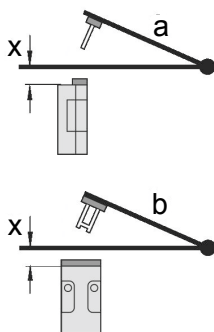

Accessoires pour ES 14 AZ Extreme / Ex 14 AZ

Actionneur pour ES/Ex 14 AZ

Code-article: 1179003 (ancien code-article: 02.14.6801)

Caractéristiques du produit

- Actionneur inox
- Rayon d'actionnement pour cabines/portes rotatives de cage d'ascenseur
a = 100 mm und b = 100 mm
- Désalignement admissible x = 2,5 mm

Encombrements

Sous réserve d'erreur ou de modification technique.

Accessoires pour ES 14 AZ Extreme / Ex 14 AZ

Actionneur pour ES/Ex 14 AZ

Code-article: 1179003 (ancien code-article: 02.14.6801)

Rayons d'actionnement

Le centre de rotation de la charnière doit être 30 mm plus haut que le bord supérieur de l'interrupteur de sécurité en formant un plan.

a = Rayon d'actionnement sur le côté étroit de l'actionneur

b = Rayon d'actionnement sur le côté large de l'actionneur

x = Désalignement axial

Attention! La mesure x doit se référer à la surface du boîtier et non à l'actionneur rentré