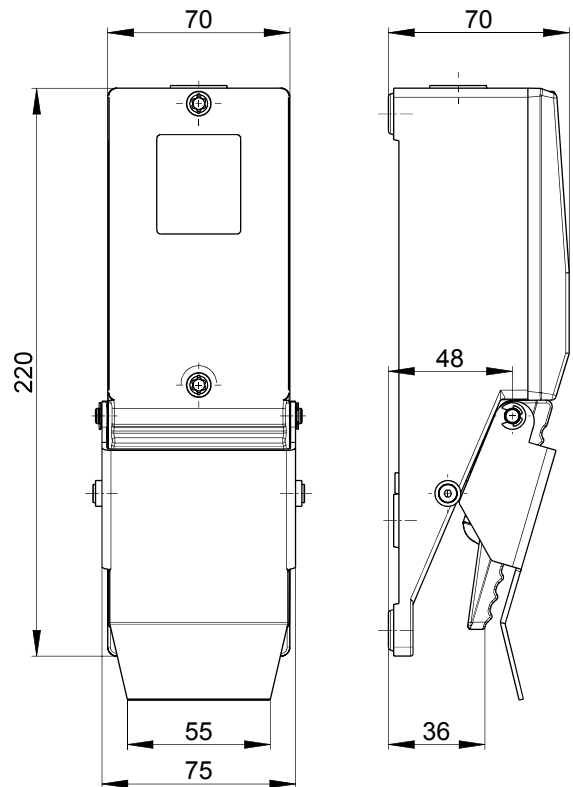

Accessoires pour pédales de commande / de sécurité Couvercle de protection K Code-article: Sur demande

Caractéristiques du produit

- Protection contre un actionnement involontaire ou accidentel du pédalier

Notes

- Un rééquipement de couvercle de protection pour pédales K n'est pas possible

Encombres

Sous réserve d'erreur ou de modification technique.