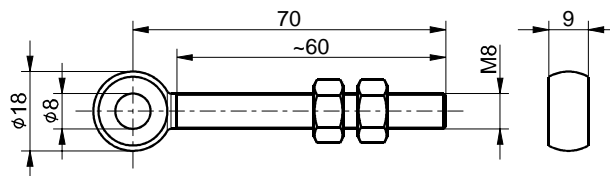

Accessoires pour arrêts d'urgence à câble Boulon à œil BM8 x 70 avec 2 écrous Code-article: 1476846

Caractéristiques du produit

- Selon DIN 444, type LB
- Acier galvanisé
- 2 écrous hexagonaux compris dans la livraison

Encombremments

Sous réserve d'erreur ou de modification technique.