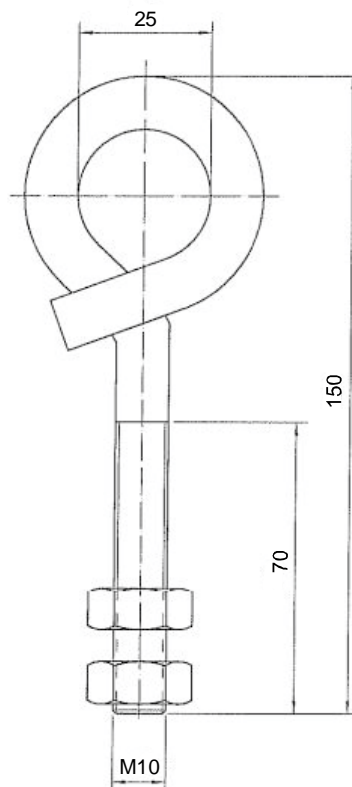

Accessoires pour arrêts d'urgence à câble Boulon à œil ouvert M10 x 150 avec 2 écrous Code-article: 1461640

Caractéristiques du produit

- Type 18E
- Acier galvanisé
- 2 écrous hexagonaux compris dans la livraison

Encombremments

Sous réserve d'erreur ou de modification technique.