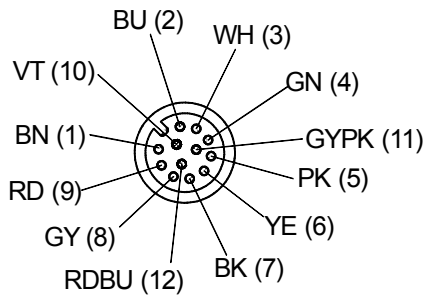

### Dibujo de medidas

**Temperatura ambiente**  
fixed cable: -25 °C ... +80 °C,  
moving cable: 0 °C ... +80 °C

**Peso**  
250 g

Salvo errores y modificaciones técnicas.

Acoplamiento para tiradores multifunción  
Acoplamiento M12 x 1, 12 polos 5 m cable, recto  
N.º de material: 1179536 (antiguo n.º de mat.: 01.36.2316)

Asignación de conectores

---

Salvo errores y modificaciones técnicas.