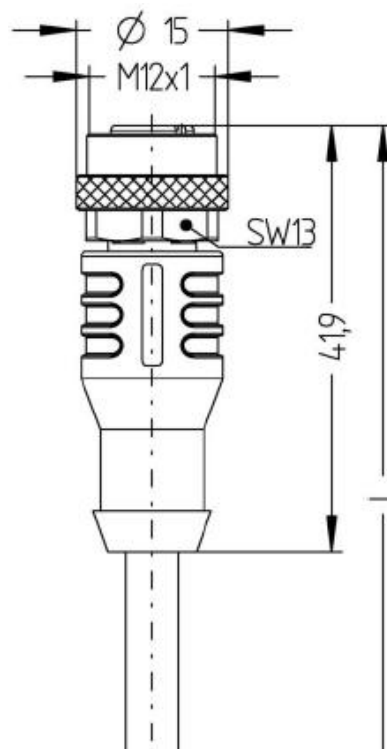

## Acoplamiento para tiradores multifunción Acoplamiento M12 x 1, 12 polos 5 m cable, recto N.º de material: 1179536 (antiguo n.º de mat.: 01.36.2316)

### Dibujo de medidas

### Datos técnicos

**Grado de protección**  
IP65, IP67, IP68, only with screws tightened

**Vida útil mecánica**  
min. 100 mating cycles

**Conexión**  
cable de conexión PVC, gris

**Longitud de cable**  
5 m

**Diámetro del cable**  
6,1 mm

**Sección de conexión**  
12 x 0,14 mm<sup>2</sup>

**Tensión nominal de funcionamiento U<sub>e</sub>**  
máx. 30 V

**Resistencia de aislamiento**  
≥ 10<sup>8</sup> Ω

**Capacidad de carga de corriente**  
1,5 A