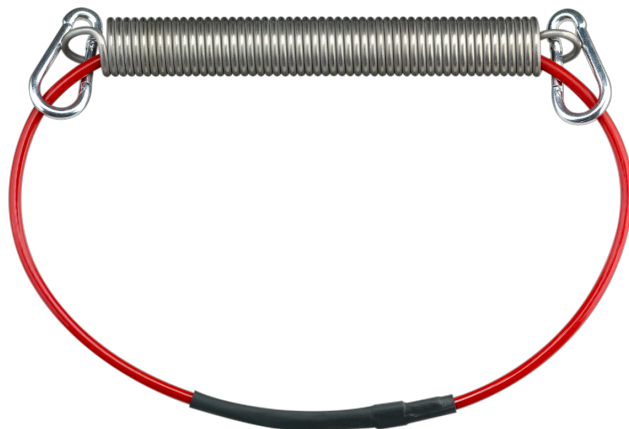

Accesorios para interruptores de emergencia accionados por cable

Resorte compensador ZS 73/75 S

N.º de material: 1187935 (antiguo n.º de mat.: 04.00.7158)

Características del producto

- Con limitación de carrera
- Para la compensación de variaciones de longitud en caso de fluctuaciones de temperatura
- Versión formada por: cable de alambre con funda roja de PVC, 2 mosquetones galvanizados y resorte de tracción (1.4310)

Dibujo de medidas

Salvo errores y modificaciones técnicas.