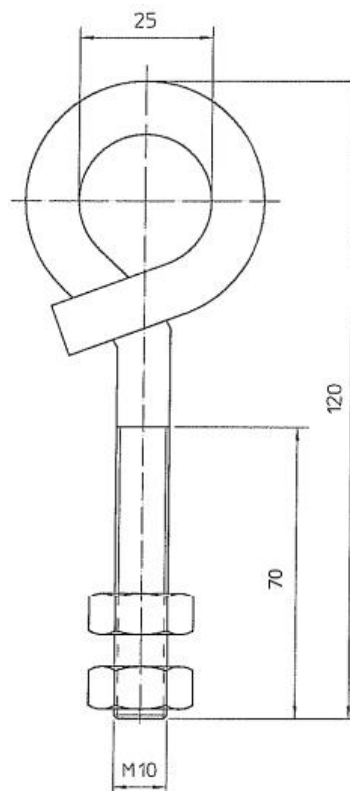

Accesorios para interruptores de emergencia accionados por cable Tornillo de armella M10 x 120 con 2 tuercas N.º de material: 1279170

Características del producto

- Tipo 18E
- Acero cincado
- 2 tuercas hexagonales incluidas en el suministro

Dibujo de medidas

Salvo errores y modificaciones técnicas.