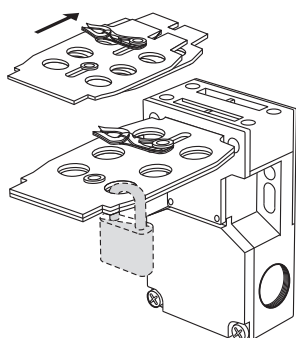

Accesorios para interruptores de seguridad

Pinza de bloqueo SZ 16/335

N.º de material: 1170535 (antiguo n.º de mat.: 01.08.0155)

Características del producto

- Para la protección contra el cierre accidental, p. ej., en trabajos de montaje para evitar el accionamiento del interruptor

Dibujo de medidas

Salvo errores y modificaciones técnicas.