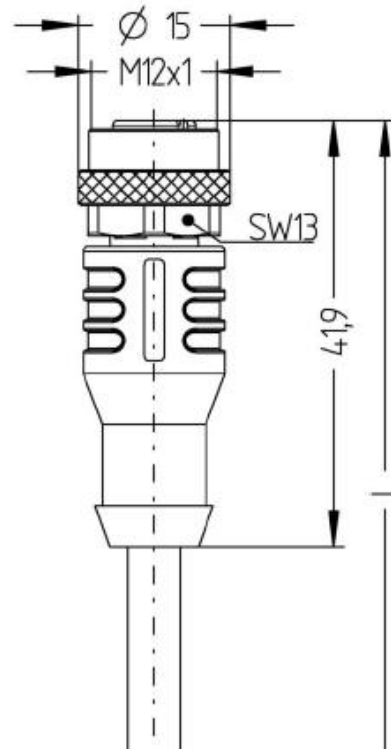

## Zubehör für Multifunktionsgriffe Kupplung M12 x 1, 12-polig 10 m Anschlussleitung gerade Mat.-Nr.: 1179764 (alte Mat.-Nr.: 01.36.2318)

### Maßzeichnung

#### Leitungsdurchmesser

6,1 mm

#### Anschlussquerschnitt

12 x 0,14 mm<sup>2</sup>