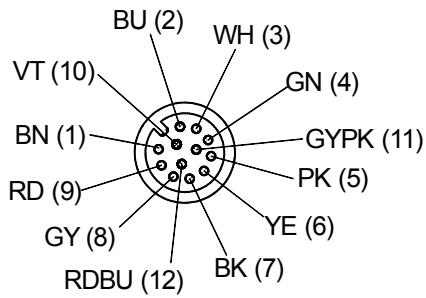

Zubehör für Multifunktionsgriffe
Kupplung M12 x 1, 12-polig 10 m Anschlussleitung gerade
Mat.-Nr.: 1179764 (alte Mat.-Nr.: 01.36.2318)

Steckerbelegung

Irrtümer und technische Änderung vorbehalten.