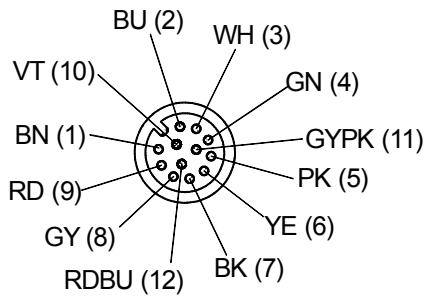

Zubehör für Multifunktionsgriffe Kupplung M12 x 1, 12-polig 5 m Anschlussleitung gerade Mat.-Nr.: 1179536 (alte Mat.-Nr.: 01.36.2316)

Produktmerkmale

- Kupplung für Steckverbindung M12 x 1

Maßzeichnung

Technische Daten

Schutzart IP65, IP67, IP68, nur im verschraubten Zustand	Bemessungsbetriebsspannung U_e max. 30 V
Mech. Lebensdauer min. 100 Steckzyklen	Isolationswiderstand $\geq 10^8 \Omega$
Anschlussart Anschlussleitung PVC, grau	Strombelastbarkeit 1,5 A
Leitungslänge 5 m	Umgebungstemperatur Kabel fest verlegt: $-25^\circ\text{C} \dots +80^\circ\text{C}$, Kabel bewegt: $0^\circ\text{C} \dots +80^\circ\text{C}$
Leitungsdurchmesser 6,1 mm	Gewicht 250 g
Anschlussquerschnitt $12 \times 0,14 \text{ mm}^2$	

Irrtümer und technische Änderung vorbehalten.

Zubehör für Multifunktionsgriffe
Kupplung M12 x 1, 12-polig 5 m Anschlussleitung gerade
Mat.-Nr.: 1179536 (alte Mat.-Nr.: 01.36.2316)

Steckerbelegung

Irrtümer und technische Änderung vorbehalten.