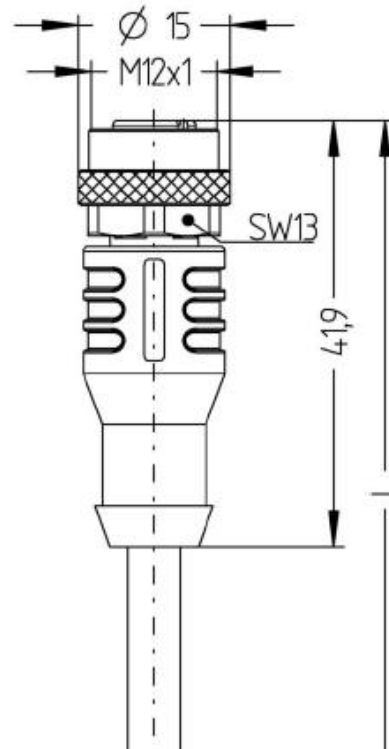

Zubehör für Multifunktionsgriffe Kupplung M12 x 1, 12-polig 5 m Anschlussleitung gerade Mat.-Nr.: 1179536 (alte Mat.-Nr.: 01.36.2316)

Produktmerkmale

- Kupplung für Steckverbindung M12 x 1

Maßzeichnung

Technische Daten

Schutzart IP65, IP67, IP68, nur im verschraubten Zustand	Bemessungsbetriebsspannung U_e max. 30 V
Mech. Lebensdauer min. 100 Steckzyklen	Isolationswiderstand $\geq 10^8 \Omega$
Anschlussart Anschlussleitung PVC, grau	Strombelastbarkeit 1,5 A
Leitungslänge 5 m	Umgebungstemperatur Kabel fest verlegt: $-25^\circ\text{C} \dots +80^\circ\text{C}$, Kabel bewegt: $0^\circ\text{C} \dots +80^\circ\text{C}$
Leitungsdurchmesser 6,1 mm	Gewicht 250 g
Anschlussquerschnitt $12 \times 0,14 \text{ mm}^2$	

Irrtümer und technische Änderung vorbehalten.

Zubehör für Multifunktionsgriffe
Kupplung M12 x 1, 12-polig 5 m Anschlussleitung gerade
Mat.-Nr.: 1179536 (alte Mat.-Nr.: 01.36.2316)

Steckerbelegung

Irrtümer und technische Änderung vorbehalten.