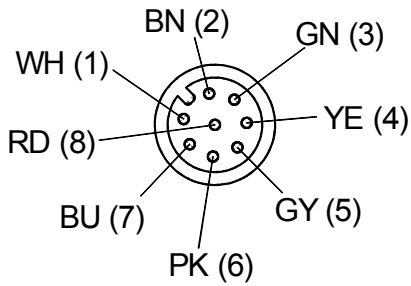

Zubehör für Multifunktionsgriffe
Kupplung M12 x 1, 8-polig 10 m Anschlussleitung abgew.
Mat.-Nr.: 1158699 (alte Mat.-Nr.: 01.36.2221)

Steckerbelegung

Irrtümer und technische Änderung vorbehalten.