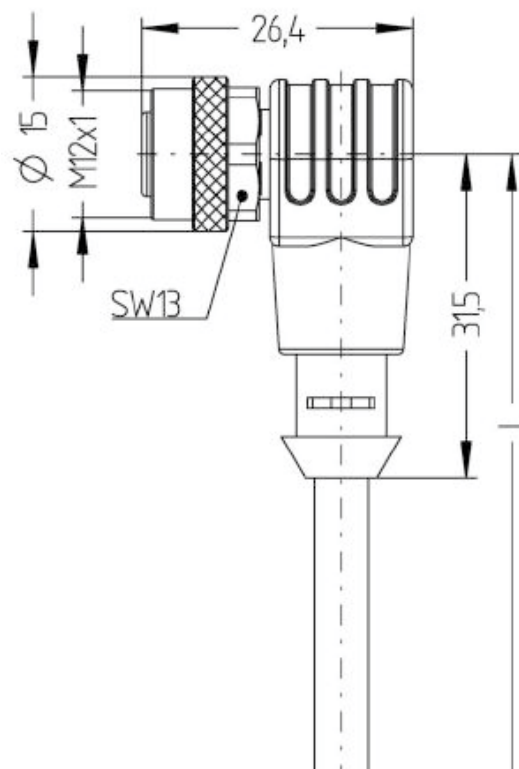

## Zubehör für Multifunktionsgriffe Kupplung M12 x 1, 8-polig 10 m Anschlussleitung abgew. Mat.-Nr.: 1158699 (alte Mat.-Nr.: 01.36.2221)

### Produktmerkmale

- Kupplung für Steckverbindung M12 x 1

### Maßzeichnung

### Technische Daten

**Schutzart**  
IP67, nur im verschraubten Zustand

**Mech. Lebensdauer**  
min. 100 Steckzyklen

**Anschlussart**  
Anschlussleitung PVC, schwarz

**Leitungslänge**  
10 m

**Anschlussquerschnitt**  
8 x 0,25 mm<sup>2</sup>