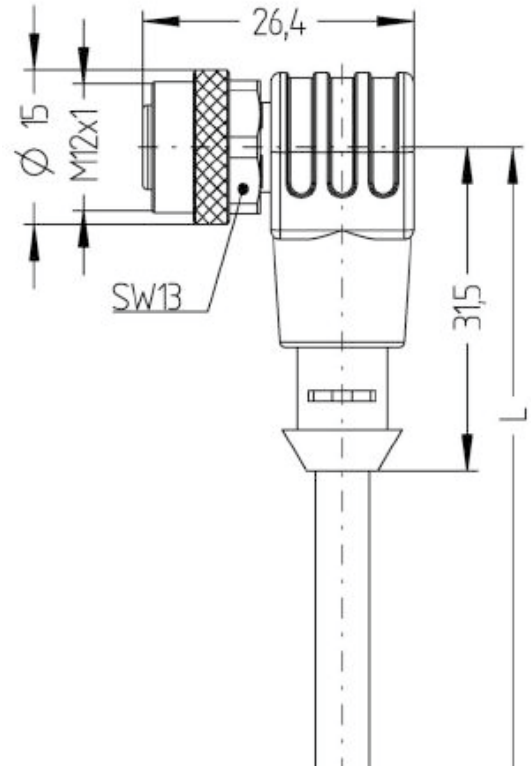

Zubehör für Multifunktionsgriffe Kupplung M12 x 1, 8-polig 5 m Anschlussleitung abgew. Mat.-Nr.: 1035121 (alte Mat.-Nr.: 01.36.2195)

Produktmerkmale

- Kupplung für Steckverbindung M12 x 1

Maßzeichnung

Technische Daten

Schutzart
IP67, nur im verschraubten Zustand

Mech. Lebensdauer
min. 100 Steckzyklen

Anschlussart
Anschlussleitung PVC, schwarz

Leitungslänge
5 m

Anschlussquerschnitt
8 x 0,25 mm²

Bemessungsbetriebsspannung U_e
max. 30 V

Isolationswiderstand
≥ 10⁹ kΩ

Strombelastbarkeit
1,5 A

Umgebungstemperatur
-30 °C ... +80 °C

Gewicht
255 g

Irrtümer und technische Änderung vorbehalten.

Zubehör für Multifunktionsgriffe

Kupplung M12 x 1, 8-polig 5 m Anschlussleitung abgew.

Mat.-Nr.: 1035121 (alte Mat.-Nr.: 01.36.2195)

Steckerbelegung