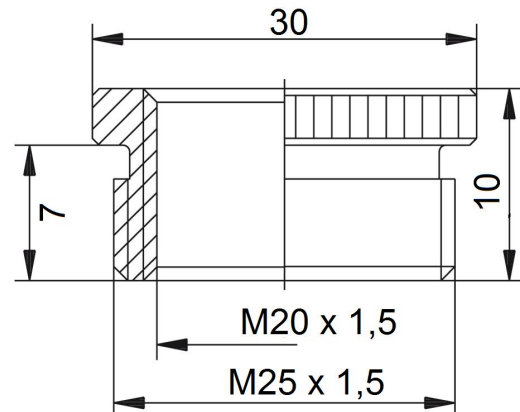

Zubehör für Seilzug-Notschalter
Reduzierring M25x1,5 / M20x1,5
Mat.-Nr.: 1166047 (alte Mat.-Nr.: 01.22.0103)

Produktmerkmale

- Zur Reduzierung von M25x1,5 auf M20x1,5

Maßzeichnung

Irrtümer und technische Änderung vorbehalten.