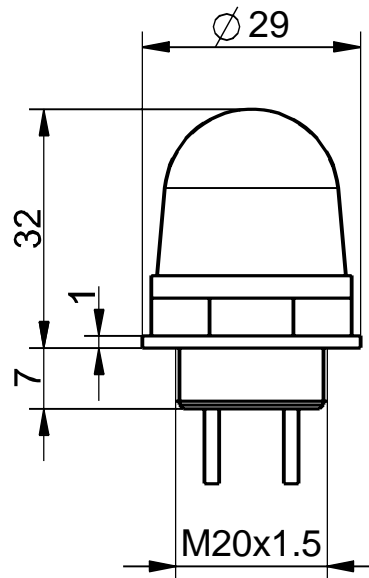

### Produktmerkmale

- Kalotte weiß
- M20 x 1,5
- 24 VDC
- Schutzart IP65
- Temperaturbeständig von -20 °C bis +50 °C

### Maßzeichnung