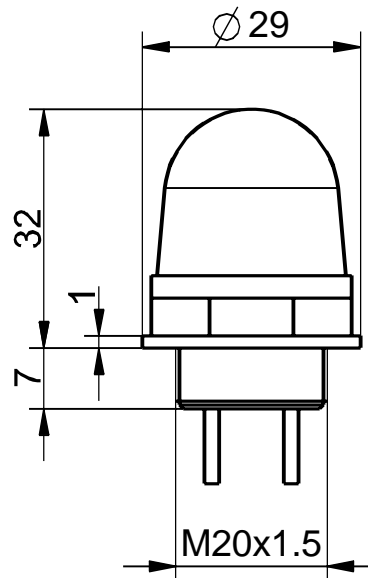

### Produktmerkmale

- Kalotte rot
- M20 x 1,5
- 230 VAC
- Schutzart IP65
- Temperaturbeständig von -20 °C bis +50 °C

### Maßzeichnung