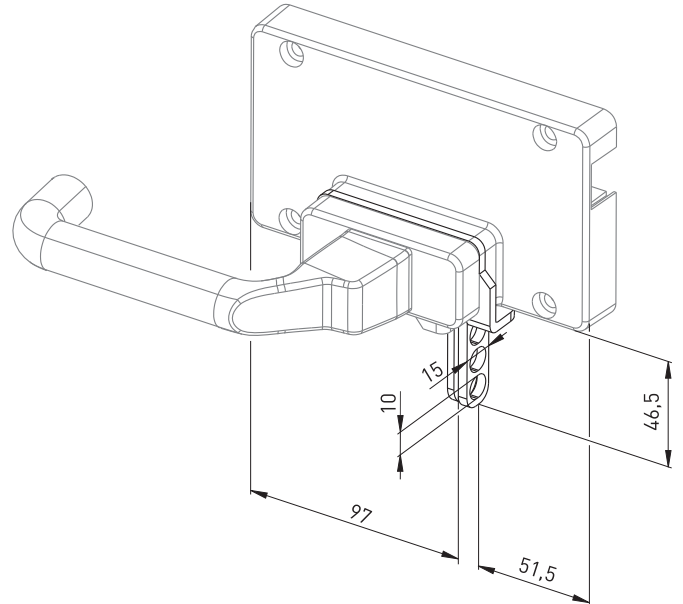

## Zubehör für Ex AZM 415 / Ex AZP 415 Sperrzange SZ 415-1 Mat.-Nr.: 1187200 (alte Mat.-Nr.: 01.08.0421)

### Produktmerkmale

- Für Betätiger AZM 415-B30-01, -03, -06 und -08
- Zum Schutz gegen versehentliches Schließen, z. B. bei Montagearbeiten, durch Verhinderung der Betätigung des Schalters
- Geeignet für Montage inner- und außerhalb des Gefahrenbereiches

### Maßzeichnung

Irrtümer und technische Änderung vorbehalten.