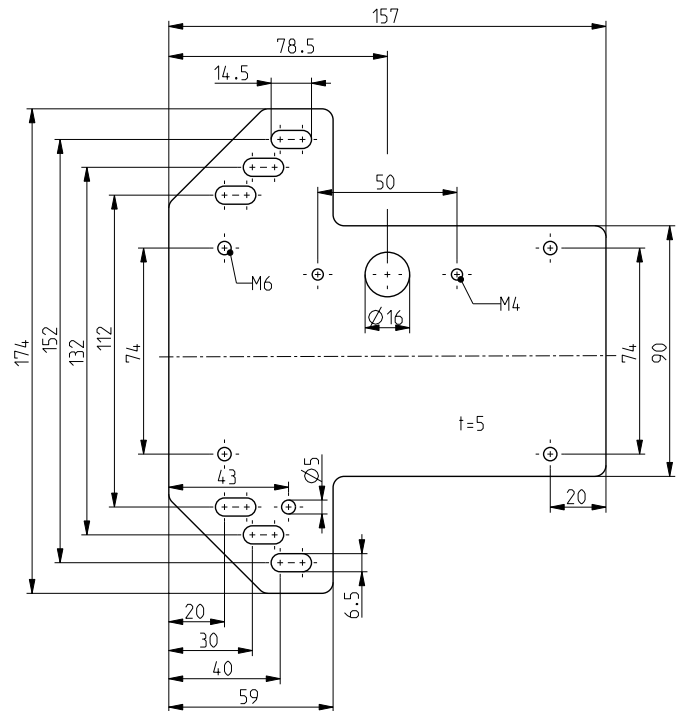

## Zubehör für Ex AZM 415 / Ex AZP 415 Montageplatte MP AZM 415-B30 Mat.-Nr.: 1180145 (alte Mat.-Nr.: 01.08.0266)

### Produktmerkmale

- Zur Montage auf Profilsysteme der Breiten 40, 60 oder 80 mm
- Plattenstärke 5 mm
- Montage eines Tür- oder Panikgriffes

### Maßzeichnung

Irrtümer und technische Änderung vorbehalten.