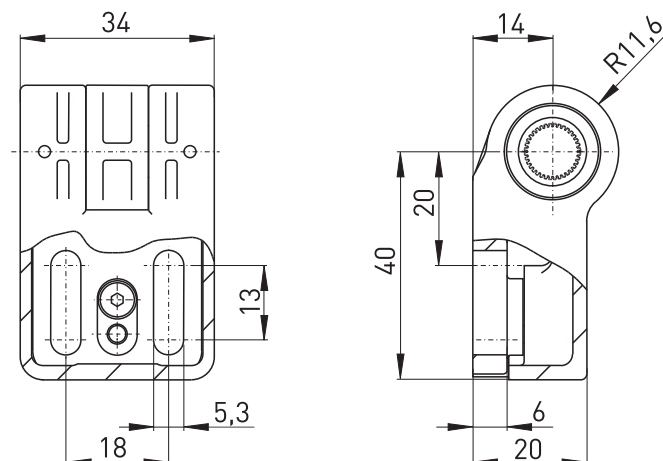

### Nastavitelný závěs L

Číslo materiálu: 1169836 (staré číslo materiálu: 01.08.0147)

#### Vlastnosti výrobků

- Vhodné pro ES 98 SB-10mm, Ex 98 SB-10mm a Ex 355 V10S
- Včetně lokačních pinů, 1 záslepka a 2 šrouby M5 x 20 dle ISO 7380

#### Rozměry