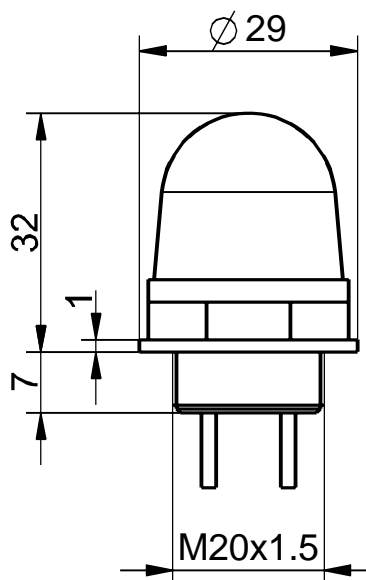

Příslušenství pro lankové nouzové vypínače

Indikační světlo Multi-LED WH 24 VDC

Číslo materiálu: 1169220 (staré číslo materiálu: 01.41.5106)

Vlastnosti výrobků

- Kryt žárovky bílý
- M 20 x 1,5
- 24 VDC
- Stupeň krytí IP65
- Teplotní odolnost od -20 °C do +50 °C

Rozměry

Technická data

Kryt

polykarborát, odolnost proti nárazu, samozhášecí UL 94 V-0, transparentní bílá

Krytí

IP65 (IEC/EN 60529)

Jmenovitý rozsah provozního napětí U_B

24 VDC $\pm 10\%$

Okolní teplota

-20 °C ... +50 °C

Závit

M20 x 1,5

Schválení

cULus

Hmotnost

20 g